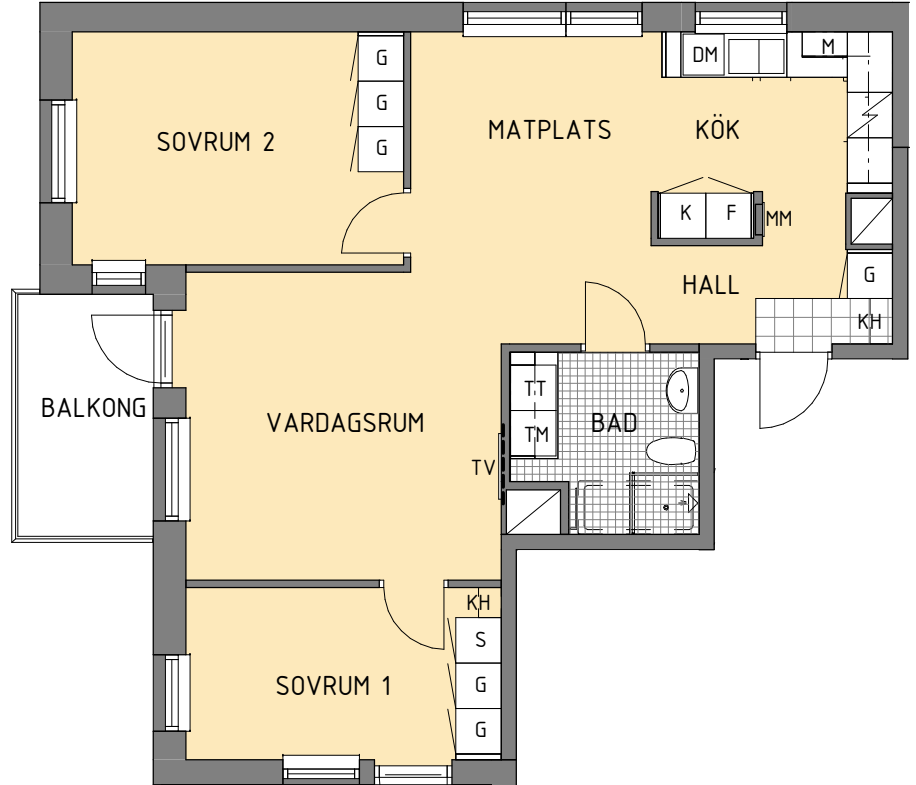

3 RoK 72m²

FÖRKLARINGAR

-  Garderob
-  Kylskåp
-  Frysskåp
-  Kyl/Frys
-  Spis
-  Förberedd plats för diskmaskin
-  Tvättmaskin
-  Torktumlare
-  Kombimaskin
-  Städsåp
-  Installationsschakt
-  Förberedd plats för mikrovågsugn
- KLK Klädkammare
- FRD Förråd
- KH Kapphylla
- FS Fördelarskåp
- MM Multimediaskåp
-  Vägg förstärkt för väggmonterad TV
-  Möjlig avdelning

Lägenhetsarea mäts inom omslutande lägenhetsväggar inklusive innerväggar och eventuella schakt.
(Enl. SS 02 10 53)

LGH 4202-2075

SKALA 1:100

2018-03-29

Res för ev. ändringar

ORIENTERINGSFIGUR