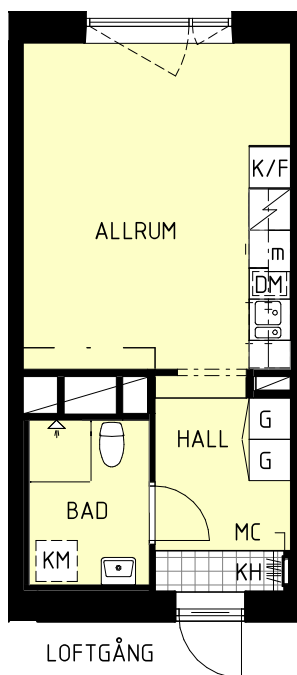

1 ROK 29m²

FÖRKLARINGAR

- G Garderob
- K/F Kyl/Frys
- / Spis
- m Plats för mikro
- DM Plats för diskmaskin
- TM Plats för tvättmaskin
- | Duschvägg
- / Installationsschakt
- MC Mediacentral
- KH Kapphylla
- L L Takinklädnad

LGH 8111-2122

Lägenheterna är uppmätta på ritning enligt SIS och variation kan förekomma vid fysisk uppmätning

2020-10-09 Res. för ev ändringar