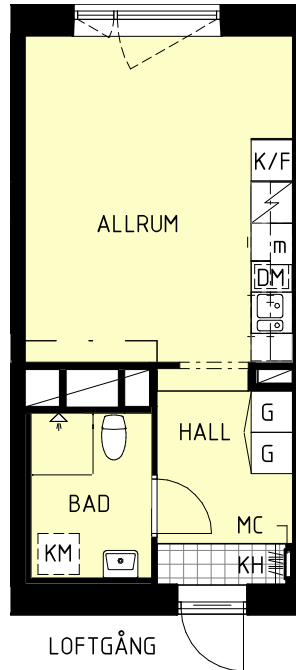

1 ROK 29m²

FÖRKLARINGAR

- G Garderob
- K/F Kyl/Frys
- / Spis
- m Plats för mikro
- DM Plats för diskmaskin
- TM Plats för tvättmaskin
- | Duschvägg
- / Installationsschakt
- MC Mediacentral
- KH Kapphylla
- L L Takinklädnad

LGH 8111-2137

Lägenheterna är uppmätta på ritning enligt SIS och variation kan förekomma vid fysisk uppmätning

2020-10-09 Res. för ev ändringar