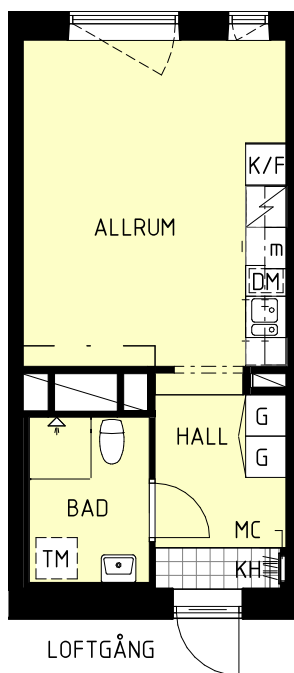

1 ROK 29m²

FÖRKLARINGAR

- G Garderob
- K/F Kyl/Frys
- / Spis
- m Plats för mikro
- DM Plats för diskmaskin
- TM Plats för tvättmaskin
- | Duschvägg
- / Installationsschakt
- MC Mediacentral
- KH Kapphylla
- L Takinklädnad

LGH 8111-2152

Lägenheterna är uppmätta på ritning enligt SIS och variation kan förekomma vid fysisk uppmätning

2020-10-09 Res. för ev ändringar