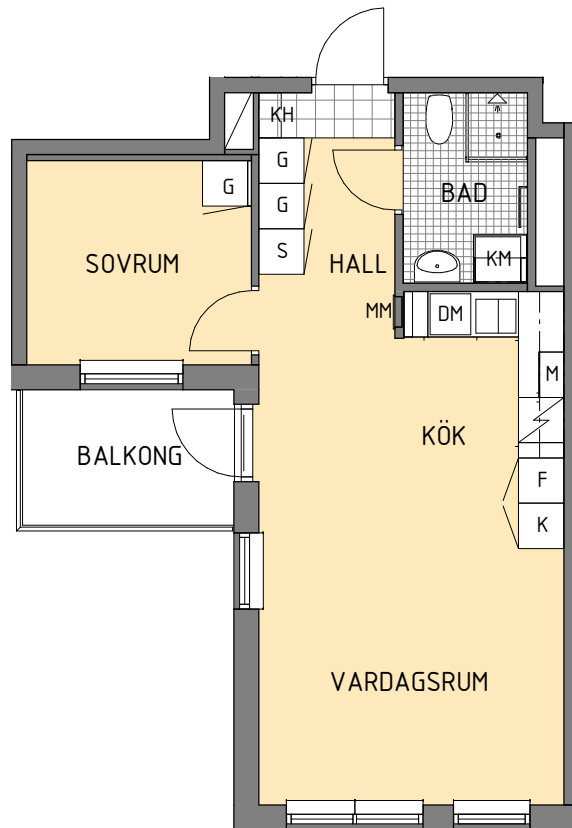

2 RoK 45m²

FÖRKLARINGAR

- G Garderob
- K Kylskåp
- F Frysskåp
- K/F Kyl/Frys
- Spis
- DM Förberedd plats för diskmaskin
- TM Tvättmaskin
- TT Torktumlare
- KM Kombimaskin
- S Städsåp
- Installationsschakt
- M Förberedd plats för mikrovågsugn
- KLK Klädkammare
- FRD Förråd
- KH Kapphylla
- FS Fördelarskåp
- MM Multimediaskåp
- Vägg förstärkt för väggmonterad TV
- Möjlig avdelning

Lägenhetsarea mäts inom omslutande lägenhetsväggar inklusive innerväggar och eventuella schakt. (Enl. SS 02 10 53)

LGH 4202-2055

SKALA 1:100

2018-03-29

Res för ev. ändringar

ORIENTERINGSFIGUR