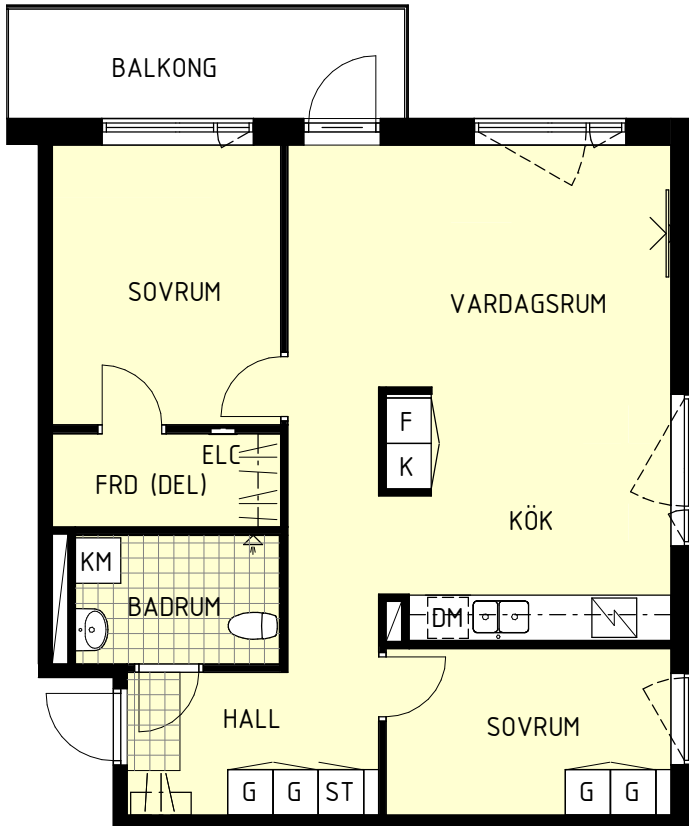

LÄGENHET 2541-4081

3 RUM OCH KÖK 70 KVM

-  Hatthylla
-  Garderob
-  Städ
-  Installationsschakt
-  Elcentral och data
-  Klädkammare
-  Förråd
-  Kyl
-  Frys
-  Kyl och frys
-  Spis
-  Kombimaskin för tvätt och tork
-  Diskmaskin
-  Tvättmaskin
-  Torktumlare
-  Plats för väggmonterad TV

Lägenhetsarea mäts inom omslutande lägenhetsväggar inklusive innerväggar och eventuella schakt och avrundas till närmaste heltal. (Enl. SS 21054:2020)

Rumshöjd: 2,5 m
Bröstningshöjd fönster där ej annat anges: 0,6 m

Skala 1:100