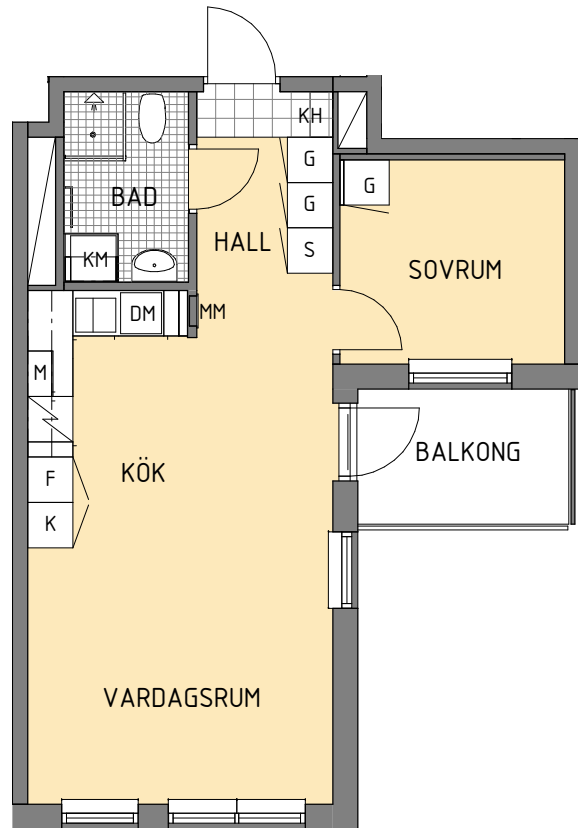

2 ROK 45 m²

FÖRKLARINGAR

-  Garderob
-  Kylskåp
-  Frysskåp
-  Kyl/Frys
-  Spis
-  Förberedd plats för diskmaskin
-  Tvättmaskin
-  Torktumlare
-  Kombimaskin
-  Städskåp
-  Installationsschakt
-  Förberedd plats för mikrovågsugn
- KLK Klädkammare
- FRD Förråd
- KH Kapphylla
- FS Fördelarskåp
- MM Multimediaskåp
-  Vägg förstärkt för väggmonterad TV
-  Möjlig avdelning

Lägenhetsarea mäts inom omslutande lägenhetsväggar inklusive innerväggar och eventuella schakt. (Enl. SS 02 10 53)

LGH 4202-2039

SKALA 1:100

2018-03-29

Res för ev. ändringar