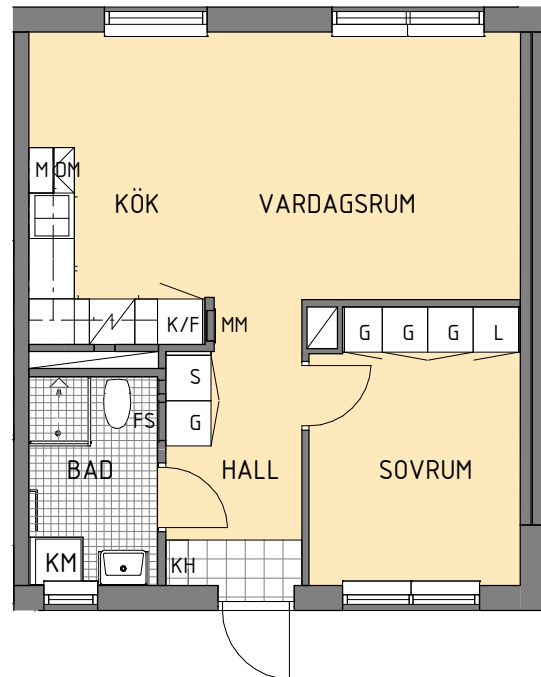

2 RoK 47m²

FÖRKLARINGAR

- G Garderob
- K Kylskåp
- F Frysskåp
- K/F Kyl/Frys
- / Spis
- DM Förberedd plats för diskmaskin
- TM Tvättmaskin
- TT Torktumlare
- KM Kombimaskin
- L Linneskåp
- S Städskåp
- / Installationsschakt
- M Förberedd plats för mikrovågsugn
- KLK Klädkammare
- FRD Förråd
- KH Kapphylla
- FS Fördelarskåp
- MM Multimediaskåp

--- Vägg förstärkt för väggmonterad TV

Möblering på uteplats är fast.

Lägenhetsarea mäts inom omslutande lägenhetsväggar inklusive innerväggar och eventuella schakt.
(Enl. SS 02 10 53)

LGH 4203-2076

SKALA 1:100