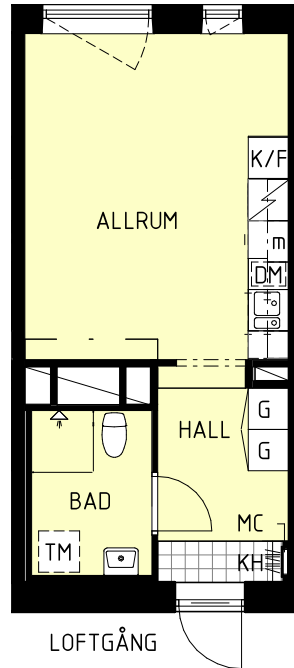

1 ROK 29m²

FÖRKLARINGAR

- G Garderob
- K/F Kyl/Frys
- / Spis
- m Plats för mikro
- DM Plats för diskmaskin
- TM Plats för tvättmaskin
- | Duschvägg
- / Installationsschakt
- MC Mediacentral
- KH Kapphylla
- L _ _ Takinklädnad

LGH 8111-2171

Lägenheterna är uppmätta på ritning enligt SIS och variation kan förekomma vid fysisk uppmätning

2020-10-09 Res. för ev ändringar